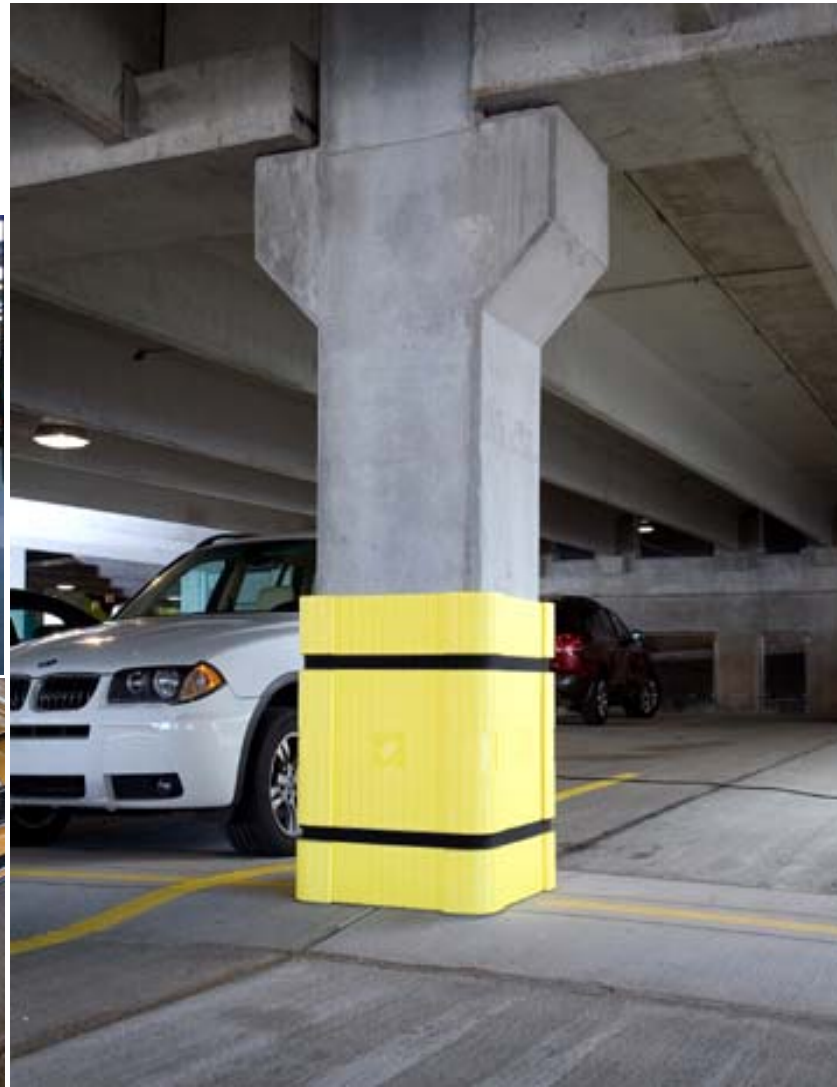

Erhältlich bei Zeidler !

Anruf genügt: 02236 / 37 99 57 - 0

stapler
ZEIDLER

KOMATSU
CAVATION SIDeloadERS
BAUMANN

ZEIDLER

We like to move it!

stapler

Einfache Montage